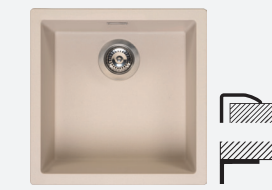

AMSTERDAM 40
CAFFE SILVERY
Kastmaat 500 mm
Diepte 200 mm
Afmeting spoelbak 400 x 400 mm
Totale afmeting 460 x 460 mm
Artikelnummer **R32336**