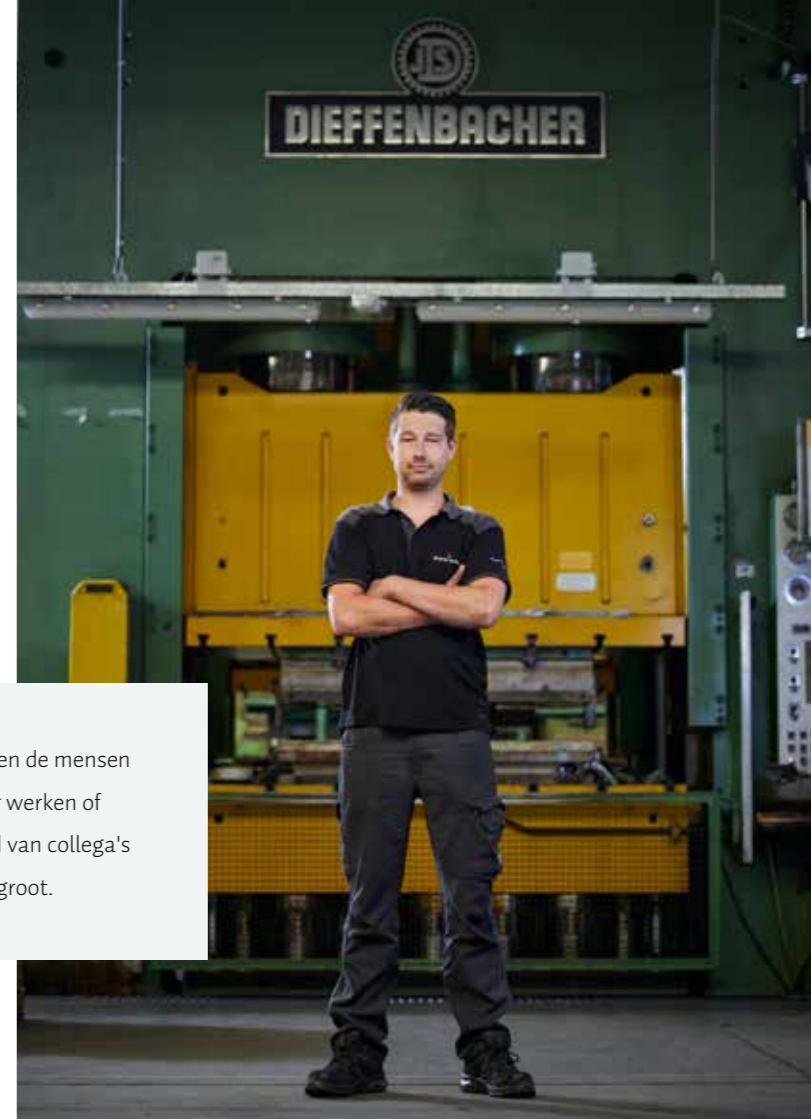

Betrouwbaar, verantwoordelijk en vooruitstrevend; dat zijn de medewerkers van Reginox. Afspraak is afspraak en met zijn allen blijven we constant op zoek naar verbetering. Onze bedrijfscultuur is er één van Twentse nuchterheid en bescheidenheid.

Er heerst een prettige, ongedwongen sfeer en de mensen zijn praktisch ingesteld, of ze nu op kantoor werken of in de productie. Dankzij de toegankelijkheid van collega's onderling, is het gevoel van betrokkenheid groot.